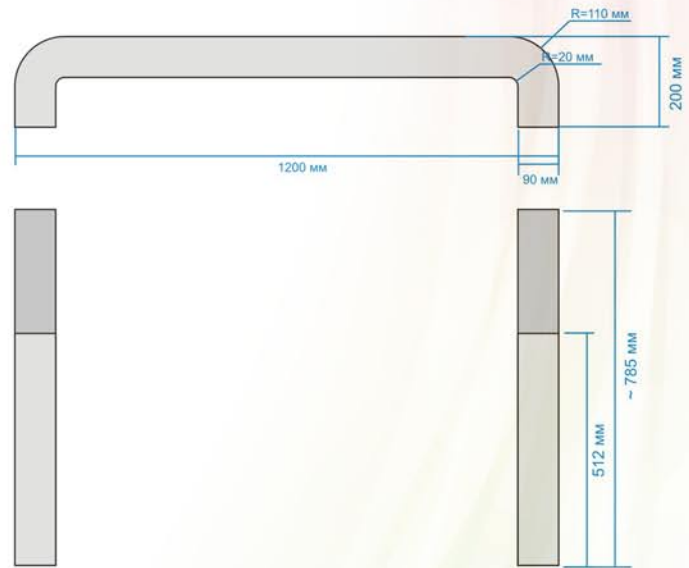

Надежность

- Температура: при работе: 0°C до 55°C / хранение: -25°C до 125°C
- Влажность: 10% - 90%, без конденсирования
- Срок службы LCD: 50 000 часов
- Срок службы контроллера: 1 млн. часов
- Гарантия 1 года, продлеваемая

Материал и конструкция

- Каркас: фанера и МДФ
- Облицовка: белый глянцевый пластик
- Съёмные ножки: да
- ПК встроен в столешницу: да
- Акустика: да

Cras Desire - идеальное решение для приемной, переговорной, ресторана или загородного дома, сочетающее в себе все функции стола, компьютера, телефона и презентационного инструмента нового поколения.

WEB

www.crasiiis.ru

E-MAIL

info@crasiis.ru

CRASIIS

ул. Земляной вал, 36
офис 215,
Москва, Россия

Телефон

+7 (495) 722-34-00
+7 (926) 586-75-28