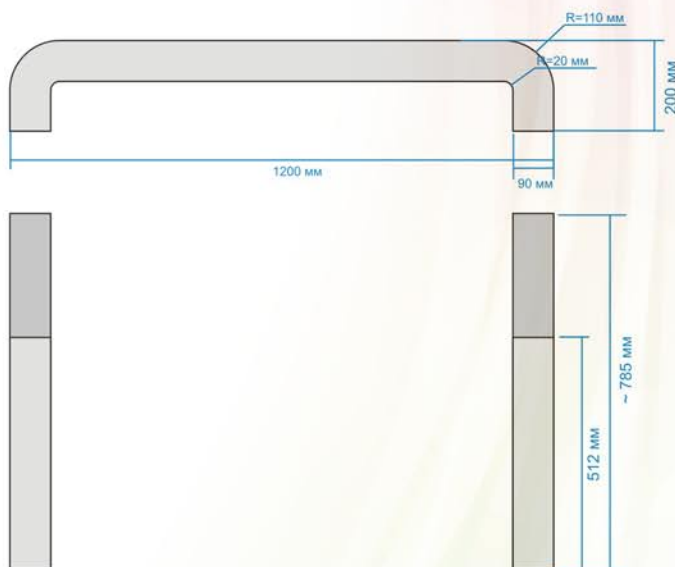

Дисплей

- Диагональ: 42" (107 см)
- Разрешение: FullHD (1920x1080)
- Матрица: LCD-TFT, угол обзора 178°
- Контрастность: 60000:1
- Управление: RS232
- Количество цветов: 16,7 млн.

Детекция касания

- Метод детекции: оптический или инфракрасный
- Определяемый предмет: палец, стилус, перчатка
- Сила нажатия: Не требуется
- Частота сканирования: 100 FPS
- Задержка: 4-12 мс
- Разрешение: 24 млн. точек
- Калибровка: один раз на производстве
- Повторная калибровка: не требуется
- Точность: 0,3 мм - 2 мм, в среднем 0,5 мм
- Толщина накладки: 10мм или 15мм, включая стекло
- Защитное стекло: 5мм, закаленное
- Светопропускание: 91%
- Контроллер: Печатная плата с USB разъемом
- Драйвер: не требуется (оптика), собственное ПО (ик)