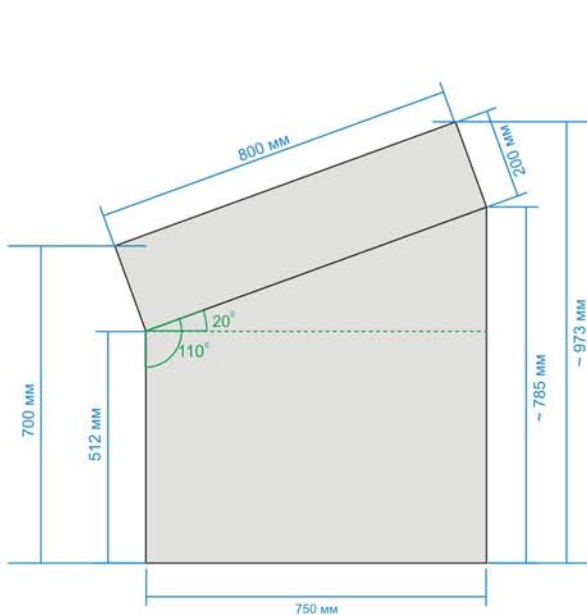

Надежность

- Температура: при работе: 0°C до 55°C / хранение: -25°C до 125°C
- Влажность: 10% - 90%, без конденсирования
- Срок службы LCD: 50 000 часов
- Срок службы контроллера: 1 млн. часов
- Гарантия 1 года, продлеваемая

Материал и конструкция

- Каркас: фанера и МДФ
- Облицовка: белый глянцевый пластик
- Съёмные ножки: да
- ПК встроен в столешницу: да
- Акустика: да

Cras Desire - идеальное решение для приемной, переговорной, ресторана или загородного дома, сочетающее в себе все функции стола, компьютера, телефона и презентационного инструмента нового поколения.

WEB

www.crasiiis.ru

E-MAIL

info@crasiis.ru

CRASIIS

ул. Земляной вал, 36
офис 215,
Москва, Россия

Телефон

+7 (495) 722-34-00
+7 (926) 586-75-28