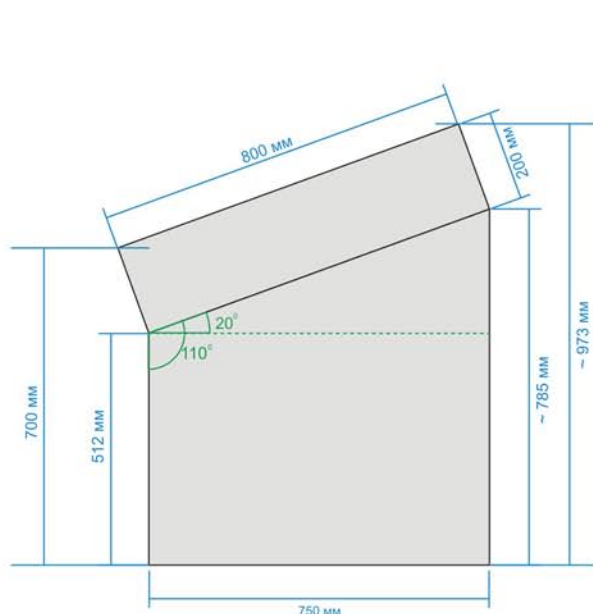

Дисплей

- Диагональ: 42" (107 см)
- Разрешение: FullHD (1920x1080)
- Матрица: LCD-TFT, угол обзора 178°
- Контрастность: 60000:1
- Управление: RS232
- Количество цветов: 16,7 млн.

Детекция касания

- Метод детекции: оптический или инфракрасный
- Определяемый предмет: палец, стилус, перчатка
- Сила нажатия: Не требуется
- Частота сканирования: 100 FPS
- Задержка: 4-12 мс
- Разрешение: 24 млн. точек
- Калибровка: один раз на производстве
- Повторная калибровка: не требуется
- Точность: 0,3 мм - 2 мм, в среднем 0,5 мм
- Толщина накладки: 10мм или 15мм, включая стекло
- Защитное стекло: 5мм, закаленное
- Светопропускание: 91%
- Контроллер: Печатная плата с USB разъемом
- Драйвер: не требуется (оптика), собственное ПО (ик)